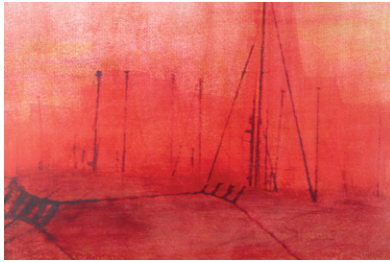

## 12 Tafelbilder zu Bertolt Brechts „Leichtigkeit“

von Sabine Engel

Die Arbeiten sind in Mischtechnik hergestellte Unikate, signiert.

2013, Format: 100 x 70 cm, Print auf Alu-Dibond, Bearbeitung mit Tusche und Acryl.

Seht doch die Leichtigkeit  
Mit der der gewaltige  
Fluss die Dämme zerreißt!  
Das Erdbeben  
Schüttelt mit lässiger Hand den Boden  
Das entsetzliche Feuer  
Greift mit Anmut nach der vielhäusrigen Stadt  
Und verzehrt sie behaglich:  
Eine geübte Esserin.